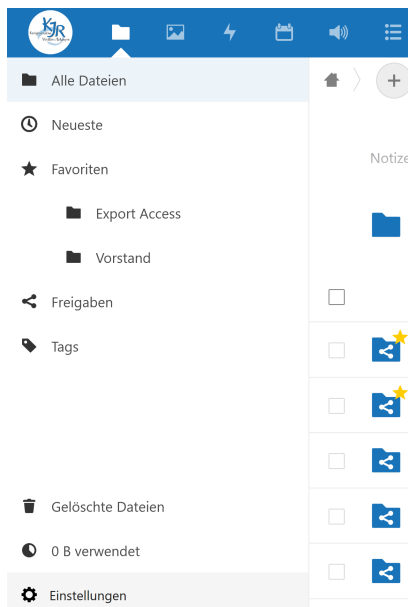

Einbindung der NextCloud-Data als Netzwerklaufwerk

Die Nextcloud kann als Netzwerk-Laufwerk auf Eurem Notebook eingebunden werden. Damit liegen die Daten weiterhin datenschutzkonform auf dem Server, ihr könnt aber über die gewohnte Explorer- oder Finderansicht mit den Daten interagieren.

Im Folgenden wird das Vorgehen für Windows erläutert. Für MacOS und Linux-basierte Systeme funktioniert es aber analog:

Schritt 1: persönlichen WebDAV Link abrufen:

A: auf der Nextcloud-Startseite unten links auf "Einstellungen" klicken:

B: Persönlichen Link kopieren: