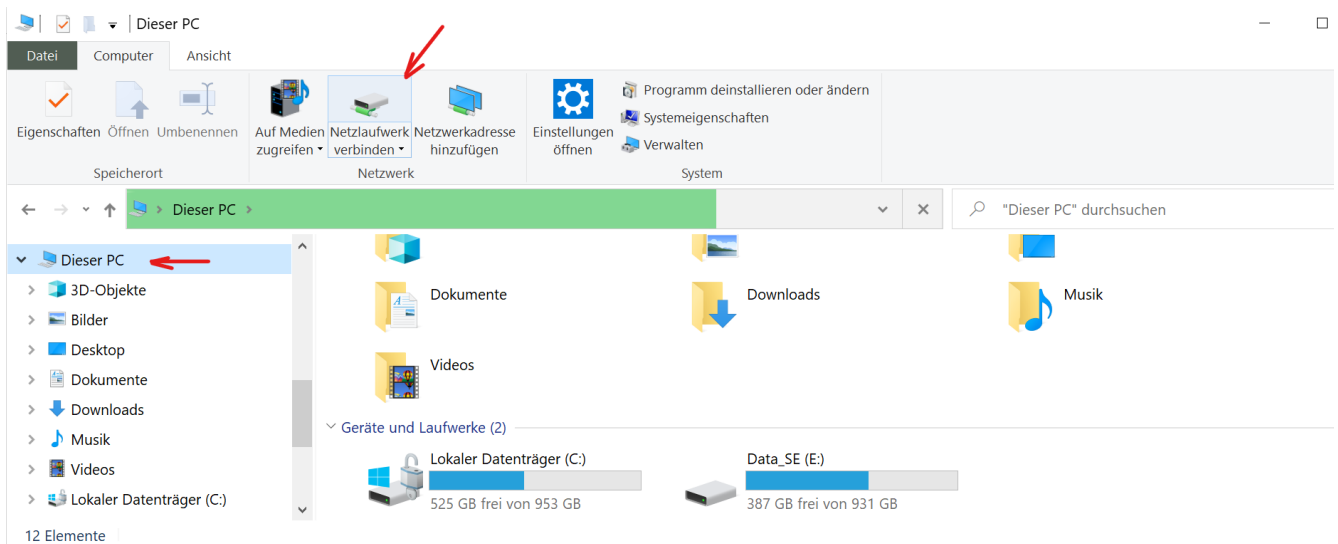

Im Folgenden wird das Vorgehen für Windows erläutert. Für MacOS und Linux-basierte Systeme funktioniert es aber analog:

Schritt 1: persönlichen WebDAV Link abrufen:

A: auf der Nextcloud-Startseite unten links auf "Einstellungen" klicken:

B: Persönlichen Link kopieren:

Schritt 2: Windows Explorer öffnen und Netzwerklaufwerk verbinden:

A: "Dieser PC" auswählen und oben auf "Netzwerklaufwerk verbinden" klicken:

B: Persönlichen Link einfügen in das Feld "Ordner" einfügen. Den Buchstaben für das Laufwerk könnt ihr beliebig auswählen: