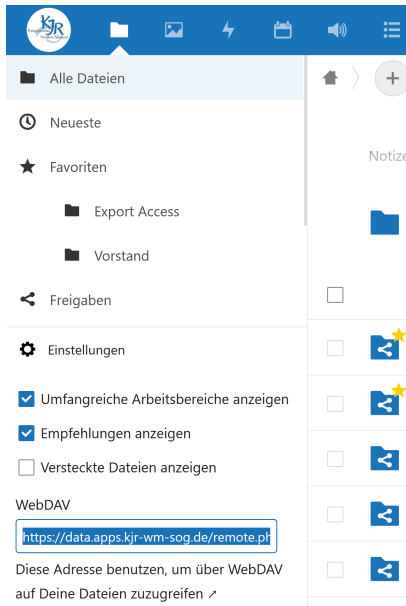

Schritt 2: Windows Explorer öffnen und Netzwerklaufwerk verbinden:

A: "Dieser PC" auswählen und oben auf "Netzwerklaufwerk verbinden" klicken: